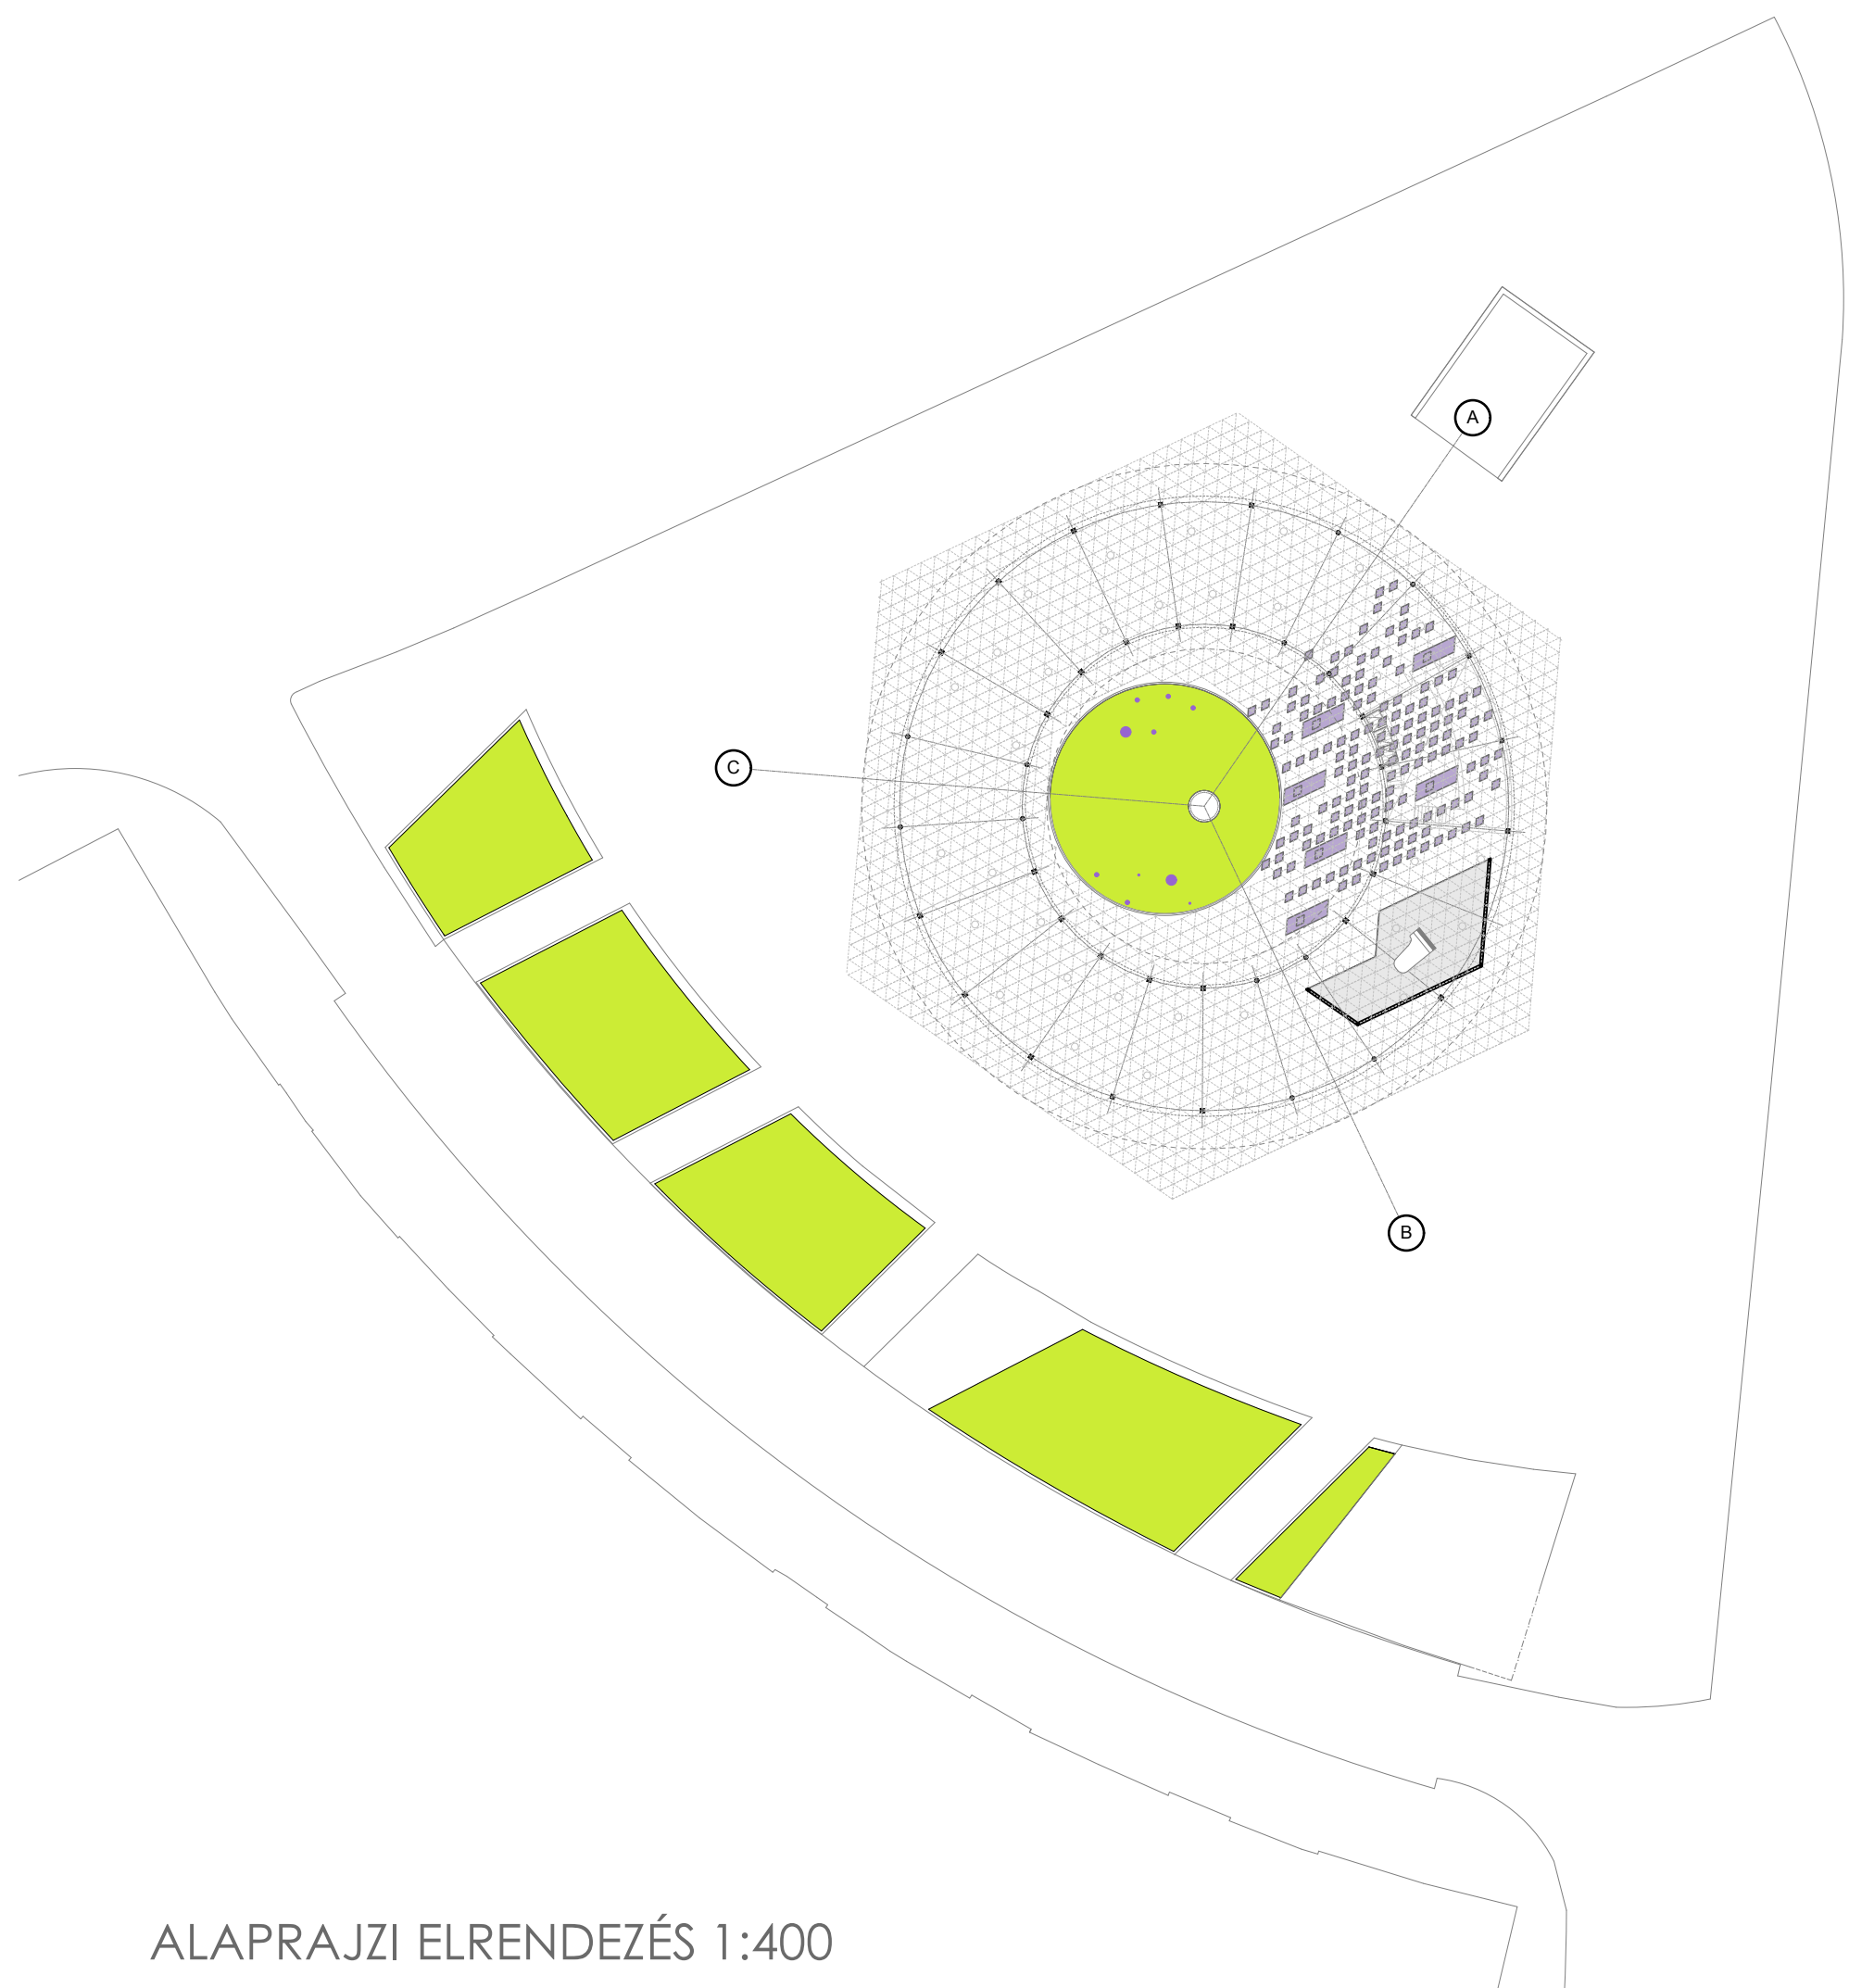

SZABADTÉRI ELŐADÓTÉR

A MOBIL UTCABÚTOR ÉS PAVILON ELEMEKBŐL SZABADTÉRI ELŐADÓTÉR ALAKÍTHATÓ KI, AMELY VÁLTOZATOS PROGRAMOKNAK (KONCERT, TÁNCELŐADÁS, SZÍNDARAB, FILMVETÍTÉS, STB) ADHAT OTTHONT. EGYÉB HASZNOSÍTÁSI VÁLTOZATOKKAL (KIÁLLÍTÓTÉR, KÁVÉZÓ) EGYÜTTMŰKÖDVE A TERÜLET ADTA KÖRNYEZETI HATÁSOK (ZAJ, LÁTVÁNY) MÉRSÉKELHETŐEK, ÍGY A VÁROSRÉSZ MEGHATÁROZÓ KULTURÁLIS INTÉZMÉNYÉVÉ VÁLHAT.

ALAPRAJZI ELRENDEZÉS 1:400

HASZNOSÍTÁSI VÁLTOZATOK 3